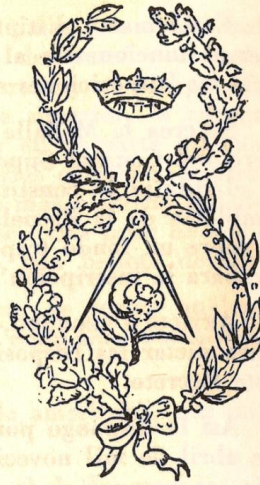

PRESIDENCIA

1939
Impreso

COLEGIO OFICIAL
DE ARQUITECTOS
DE MADRID
CRUZADA, 4 - TELÉFONO 20304

1943
Instancia

Ilmo. Sr. Decano Presidente
DEL COLEGIO OFICIAL DE ARQUITECTOS DE MADRID

1941 y 1946
Sellos del COAM

1948

Decreto del Ministerio de la Gobernación Uniforme y emblema de los arquitectos

Emblema de la gorra.

Hombreira.

Frente, costado y reverso de la Medalla de Decano.

1950-1968

Impresos, instancias, cartas, sello